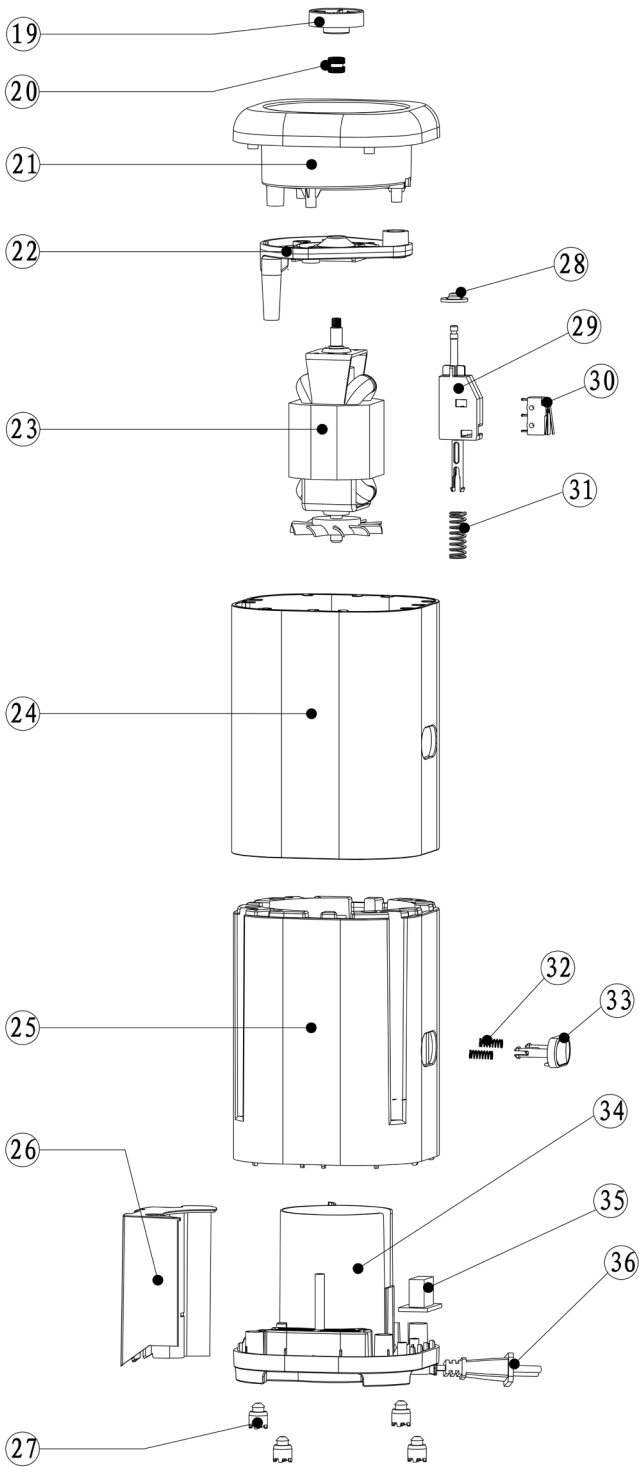

MM30ST (569522) nature7

position	description	popis	QTY	order no./ objednáací číslo
1	spill proof for drinking lid	uzávěr	2	
2	lid	víčko	2	
3	seal washer	těsnící kroužek	2	
4	bottle	láhev mixéru	1	
5	up blade	horní čepel	1	
6	down blade	spodní čepel	1	
7	seal ring	těsnící kroužek	1	
8	shaft	hřídel	1	
9	steel bushing	těsnící pouzdro	1	
10	bearing bracket	držák ložiska	1	
11	seal ring	těsnící kroužek	1	
12	bearing	ložisko	1	
13	washer	podložka	1	
14	the base of blade assembly	základna uchycení čepelí	1	
15	support ring	spodní kryt základny	1	
16	washer	podložka	1	
17	upper coupling	horní přenašeč	1	
18	coupling nut	matice	1	
19	down coupling	spodní přenašeč	1	
20	coupling nut	matice	1	
21	up housing	vrchní kryt	1	
22	motor bracket	kryt motoru	1	
23	motor	motor	1	
24	steel housing	ocelová vložka	1	
25	plastic housing	šasi	1	
26	storage box	úložný box	1	
27	feet	noha	4	
28	washer	podložka	1	
29	safety switch mandri	pojistný spínač	1	
30	micro switch	mikrospínač	1	
31	spring	pružina	1	
32	spring	pružina	2	
33	switch	spínač	1	
34	base	základna	1	
35	EMC assembly	svorka	1	
36	power cord	přívodní kabel	1	
37	bottle	láhev	1	