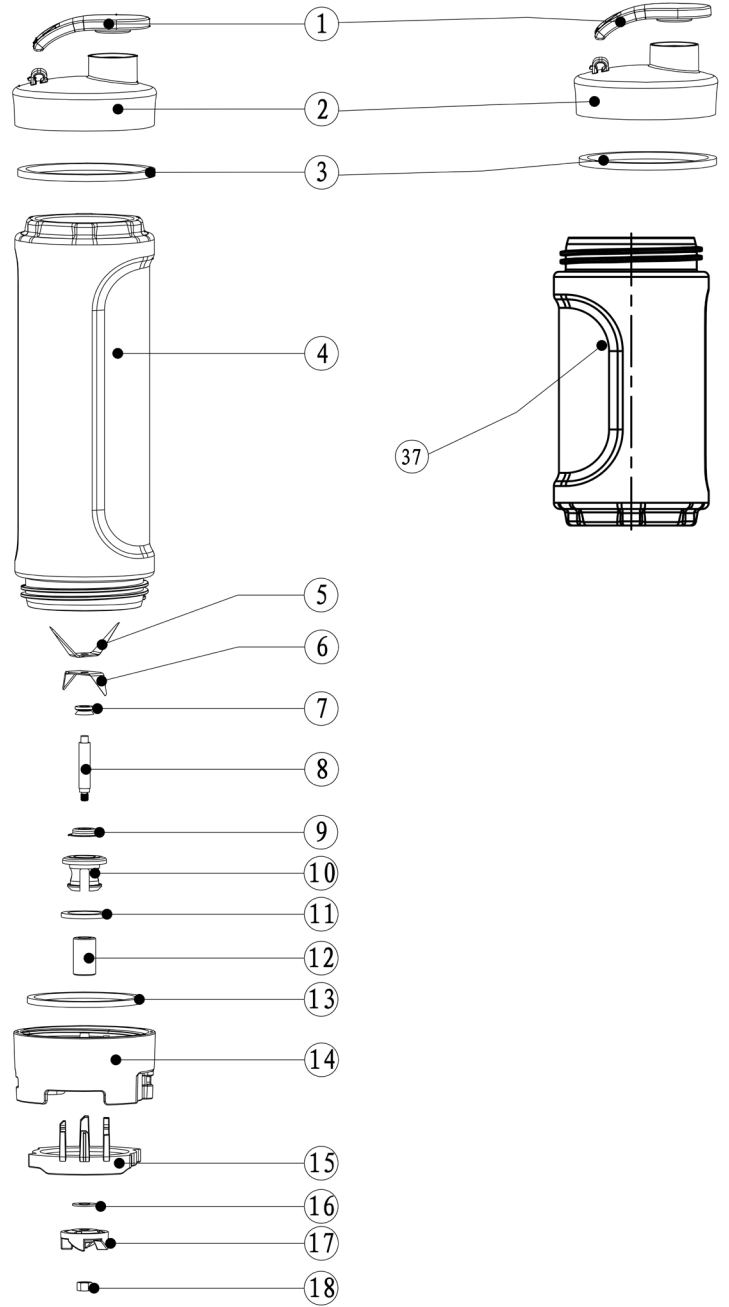

MM30ST (569522) nature7

position	description	popis	QTY	order no./ objednáací číslo
1	spill proof for drinking lid	uzávěr	2	
2	lid	víčko	2	
3	seal washer	těsnící kroužek	2	
4	bottle	láhev mixéru	1	
5	up blade	horní čepel	1	
6	down blade	spodní čepel	1	
7	seal ring	těsnící kroužek	1	
8	shaft	hřídel	1	
9	steel bushing	těsnící pouzdro	1	
10	bearing bracket	držák ložiska	1	
11	seal ring	těsnící kroužek	1	
12	bearing	ložisko	1	
13	washer	podložka	1	
14	the base of blade assembly	základna uchycení čepelí	1	
15	support ring	spodní kryt základny	1	
16	washer	podložka	1	
17	upper coupling	horní přenašeč	1	
18	coupling nut	matice	1	
19	down coupling	spodní přenašeč	1	
20	coupling nut	matice	1	
21	up housing	vrchní kryt	1	
22	motor bracket	kryt motoru	1	
23	motor	motor	1	
24	steel housing	ocelová vložka	1	
25	plastic housing	šasi	1	
26	storage box	úložný box	1	
27	feet	noha	4	
28	washer	podložka	1	
29	safety switch mandri	pojistný spínač	1	
30	micro switch	mikrospínač	1	
31	spring	pružina	1	
32	spring	pružina	2	
33	switch	spínač	1	
34	base	základna	1	
35	EMC assembly	svorka	1	
36	power cord	přívodní kabel	1	
37	bottle	láhev	1	